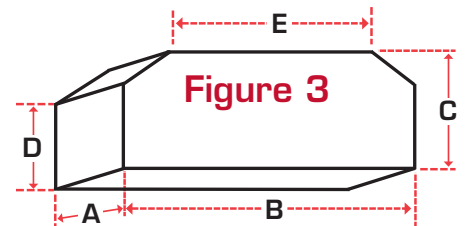

Custom Brass Radiator Tanks

Part number 0599991

A. Width

B. Length

C. Height

Part number 0599992

A. Width C. Height

B. Length D. Side height

Part number 0599993

A. Width D. Side height

B. Length E. Top height

C. Height

Part number 0599994

A. Width D. Side height

B. Length E. Top length

C. Height

Part number 0599995

A. Width

B. Length

C. Height