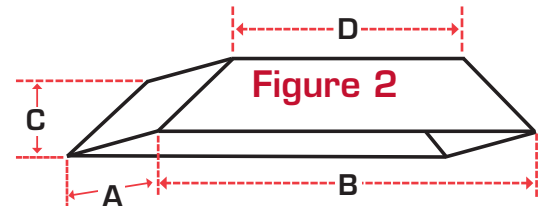

Custom Brass Radiator Tanks

Part number 0599991

A. Width

B. Length

C. Height

Part number 0599992

A. Width C. Height

B. Length D. Side height

Part number 0599993

A. Width D. Side height

B. Length E. Top height

C. Height

Part number 0599994

A. Width D. Side height

B. Length E. Top length

C. Height

Part number 0599995

A. Width

B. Length

C. Height