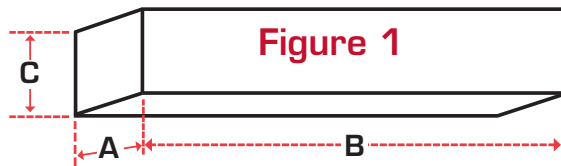

Custom Brass Radiator Tanks

Part number 0599991

A. Width

B. Length

C. Height

Part number 0599992

A. Width C. Height

B. Length D. Side height

Part number 0599993

A. Width D. Side height

B. Length E. Top height

C. Height

Part number 0599994

A. Width D. Side height

B. Length E. Top length

C. Height

Part number 0599995

A. Width

B. Length

C. Height