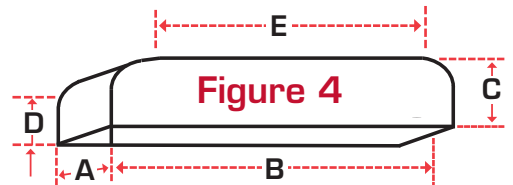

Custom Brass Radiator Tanks

Part number 0599991

A. Width

B. Length

C. Height

Part number 0599992

A. Width C. Height

B. Length D. Side height

Part number 0599993

A. Width D. Side height

B. Length E. Top height

C. Height

Part number 0599994

A. Width D. Side height

B. Length E. Top length

C. Height

Part number 0599995

A. Width

B. Length

C. Height